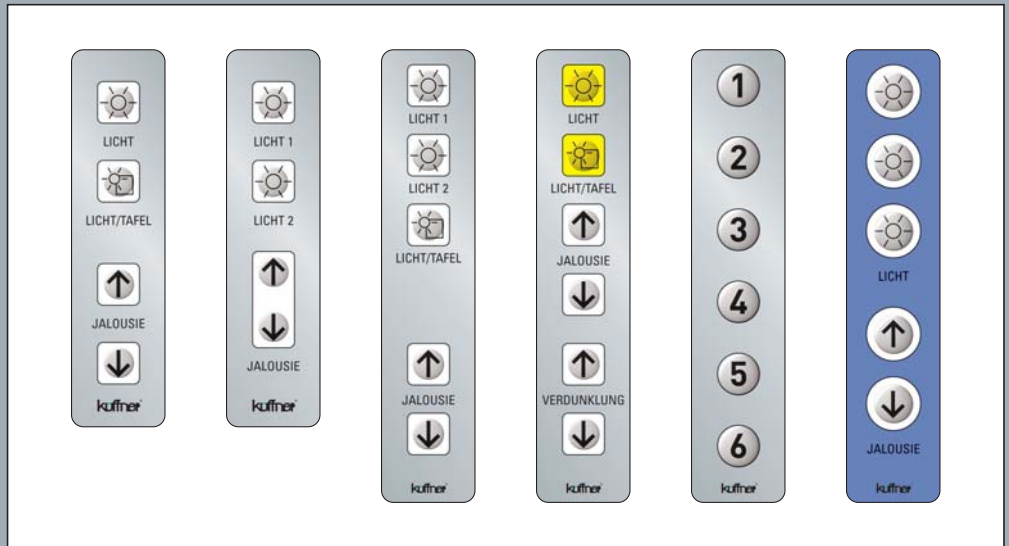

TASTATUREN FÜR ALUMINIUMZARGEN

Küffner-Zargentastaturen

Küffner-Zargentastaturen für den bündigen Einbau in Küffner-Aluzargen bieten eine moderne, elegante und vielseitige Lösung für die verschiedensten Anwendungsbereiche in öffentlichen Objekten und Funktionsgebäuden. Die Verbindung mit einer bauseitigen Universal-Schnittstelle (EIB, LON, etc.) erlaubt unter anderem das Schalten und Dimmen von Beleuchtungen, die Bedienung von Jalousien, die Steuerung und Speicherung von Lichtszenen sowie die Sendung beliebiger Werte wie z.B. für Zutrittskontrollen. Die Parametrisierung erfolgt bauseits mit einem leistungsfähigen Anwendungsprogramm durch den Gebäudeelektriker. Die Integration einer Tastatur in den Spiegel der Küffner-Aluzarge erlaubt den Verzicht von Schalterdosen und Ansteuerelementen im anschließenden Baukörper – die ideale Lösung für Sichtbeton-, Sichtmauerwerk- oder Glasbausteinwände. Durch die schmale Ausführung lässt sich diese Tastatur auch in Pfosten und Kämpferprofile von verglasten Türseitenteilen einbinden.

Küffner-Zargentastaturen (Ausführung und Farbgestaltung nach Wunsch des Architekten/Bauherren)

Küffner-Zargentastatur mit Universalschnittstelle EIB und Anschlusskabel/-klemmen

Ausschreibungstext:

Küffner-Zargentastatur

Folientastatur auf Polyesterbasis mit hoher mechanischer und chemischer Beständigkeit, für bündigen Einbau im Zargenspiegel von Küffner-Aluzargen, inklusive Kabeldurchführung für Verbindung zu Universalchnittstelle (bauseits) oder Schaltschranksteuerung mit umfangreicher Funktionalität für verschiedene Anwendungsbereiche. Konstruktion erhaben geprägt mit Druckpunktsignalisierung für prellarmes Schaltverhalten mit Lebensdauer > 1 000 000 Schaltspiele. Freie Farbgestaltung der Zargentastatur nach RAL-Farbskala sowie nach Entwurf des Architekten/Bauherren. Abmessungsbreite 30mm, Eckradius 4mm. Wahlweise mit 1 bis 6 Schaltern über- oder nebeneinander angeordnet .