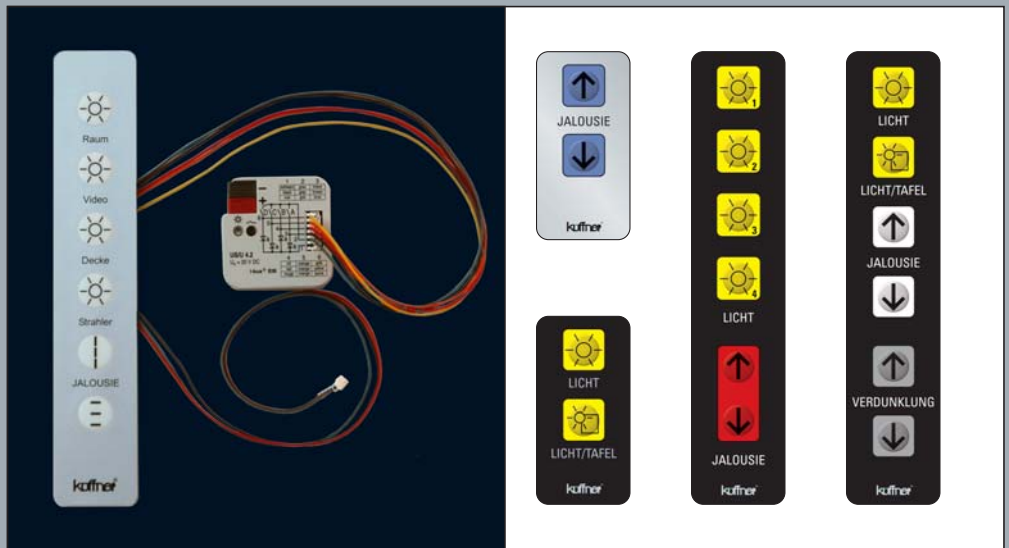

TASTATUREN FÜR ALUMINIUMZARGEN

Küffner-Zargentastaturen

Küffner-Zargentastaturen für den bündigen Einbau in Küffner-Aluzargen bieten eine moderne, elegante und vielseitige Lösung für die verschiedensten Anwendungsbereiche in öffentlichen Objekten und Funktionsgebäuden. Die Verbindung mit einer bauseitigen Universal-Schnittstelle (EIB, LON, etc.) erlaubt unter anderem das Schalten und Dimmen von Beleuchtungen, die Bedienung von Jalousien, die Steuerung und Speicherung von Lichtszenen sowie die Sendung beliebiger Werte wie z.B. für Zutrittskontrollen. Die Parametrisierung erfolgt bauseits mit einem leistungsfähigen Anwendungsprogramm durch den Gebäudeelektriker. Die Integration einer Tastatur in den Spiegel der Küffner-Aluzarge erlaubt den Verzicht von Schalterdosen und Ansteuerelementen im anschließenden Baukörper – die ideale Lösung für Sichtbeton-, Sichtmauerwerk- oder Glasbausteinwände. Durch die schmale Ausführung lässt sich diese Tastatur auch in Pfosten und Kämpferprofile von verglasten Türseitenteilen einbinden.

Küffner-Zargentastaturen (Ausführung und Farbgestaltung nach Wunsch des Architekten/Bauherren)

Küffner-Zargentastatur mit Universalschnittstelle EIB und Anschlusskabel/-klemmen

Ausschreibungstext:

Küffner-Zargentastatur

Folientastatur auf Polyesterbasis mit hoher mechanischer und chemischer Beständigkeit, für bündigen Einbau im Zargenspiegel von Küffner-Aluzargen, inklusive Kabeldurchführung für Verbindung zu Universalchnittstelle (bauseits) oder Schaltschranksteuerung mit umfangreicher Funktionalität für verschiedene Anwendungsbereiche. Konstruktion erhaben geprägt mit Druckpunktsignalisierung für prellarmes Schaltverhalten mit Lebensdauer > 1 000 000 Schaltspiele. Freie Farbgestaltung der Zargentastatur nach RAL-Farbskala sowie nach Entwurf des Architekten/Bauherren. Abmessungsbreite 30mm, Eckradius 4mm. Wahlweise mit 1 bis 6 Schaltern über- oder nebeneinander angeordnet .